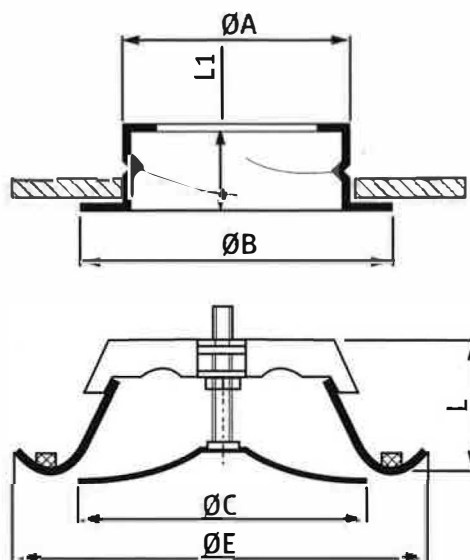

## TILLUFTSVENTIL

SR-S

- tillufts-/indblæsningsventil til loftsmontage i rør
- udført i galvaniseret stål
- malet hvid (RAL 9010)
- nem indregulering af luftmængden ved at dreje den indvendige del
- stopmøtrik tillader indstilling af minimum åbning
- specialdesign giver lavt støjniveau
- høj kvalitet og moderne design
- hurtig og nem installation
- leveres inkl. kort ventilramme

ventil diameter	ØA mm	ØB mm	ØC mm	ØE mm	L mm	L1 mm
100	98	125	95	137	55	50
125	123	150	115	164	60	50
160	159	185	148	212	60	50
200	198	225	203	248	60	50